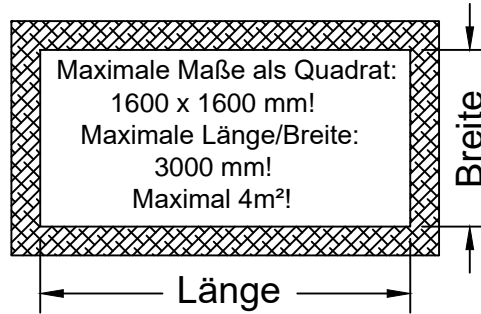

_Stück Skyvision Fixed bis 4m²

Als 3-Fachverglasung: Ja / Nein
 Opallaminierung: Ja / Nein

Farbe Außen: RAL 7043 Ral nach Wahl gegen Aufpreis möglich.
 Farbe Innen: Weiß

Nicht im Lieferumfang:
 vorhandene Holz oder Betondecke,
 Dreiecks-Abstandhalter,
 Montagewinkel und dazugehörige
 Schrauben, Schweißbahn, Anarbeiten

Im Lieferumfang:
 Unterkonstruktion, Glaseinheit im
 Aluminiumrahmen,
 Sicherungsschrauben, mechan.
 Befestigung für Schweißbahn

Bei einer **Unterschreitung** der Flachdachrichtlinie (DIN 18195) muss mit Flüssigkunststoff an den Alu-Winkel abgedichtet werden.

Ort, Datum, Unterschrift:

GSL.GLASOLUX GmbH
 Nordfeldweg 87
 33659 Bielefeld

Datum	Init	Einheit	mm	Nr.	Revision	Date	Init
Zeichnung 24.05.17	GSL	Maßstab	: NAN				
Kunde :							
Produkt: Skyvision Fixed bis 4m?							
Bezeichn.: Querschnitt A/B							
Zeichn.: 103-1 A/B							