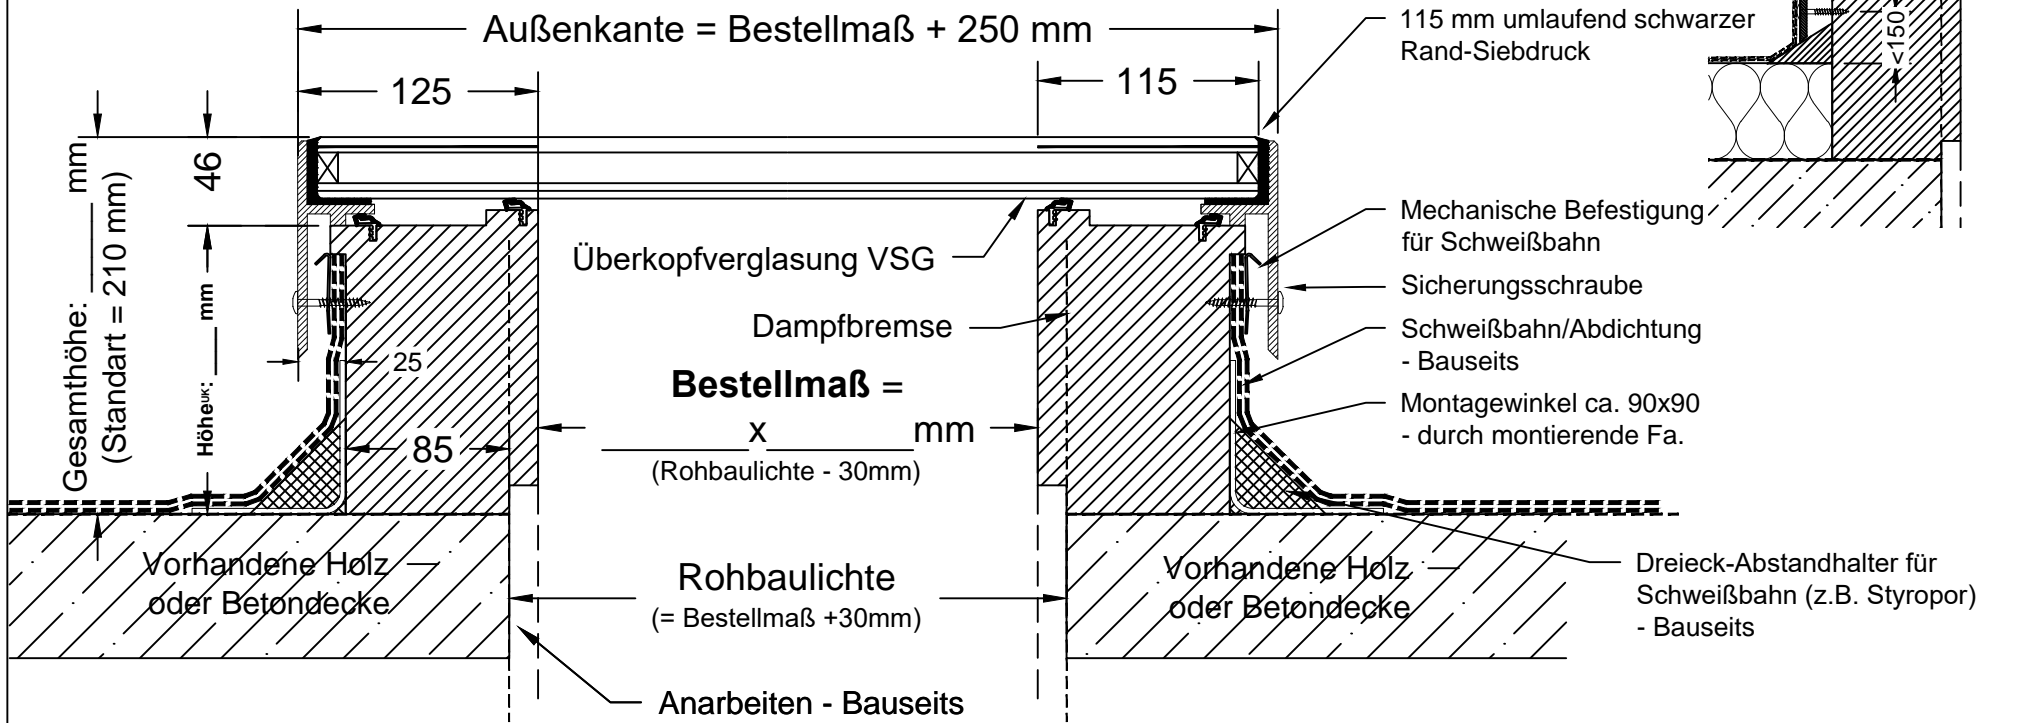

_Stück Skyvision Fixed bis 4m²

Als 3-Fachverglasung: Ja / Nein
 Opallaminierung: Ja / Nein

Farbe Außen: RAL 7043 Ral nach Wahl gegen Aufpreis möglich.
 Farbe Innen: Weiß

Nicht im Lieferumfang:
 vorhandene Holz oder Betondecke,
 Dreiecks-Abstandhalter,
 Montagewinkel und dazugehörige
 Schrauben, Schweißbahn, Anarbeiten

Im Lieferumfang:
 Unterkonstruktion, Glaseinheit im
 Aluminiumrahmen,
 Sicherungsschrauben, mechan.
 Befestigung für Schweißbahn

Bei einer **Unterschreitung** der Flachdachrichtlinie (DIN 18195) muss mit Flüssigkunststoff an den Alu-Winkel abgedichtet werden.

Ort, Datum, Unterschrift:

GSL.GLASOLUX GmbH
 Nordfeldweg 87
 33659 Bielefeld

Datum	Init	Einheit	mm	Nr.	Revision	Date	Init
Zeichnung 24.05.17	GSL	Maßstab	: NAN				
Kunde :							
Produkt: Skyvision Fixed bis 4m?							
Bezeichn.: Querschnitt A/B							
Zeichn.: 103-1 A/B							